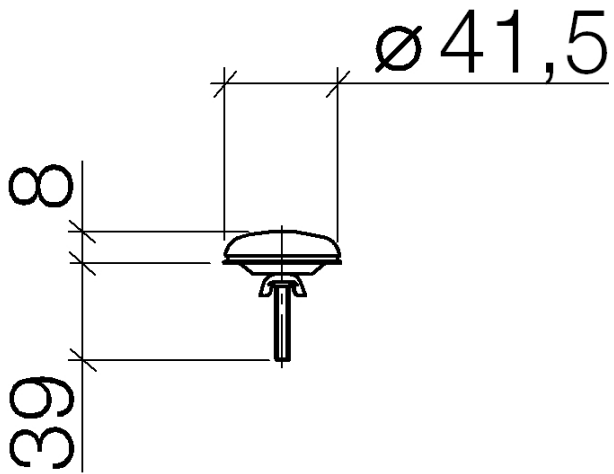

12 715 970

S'adapte aux gammes suivantes : IMO,
LULU, MADISON, MEM, TARA, CL.1, LISSÉ,
VAIA, META, CYO

	Dark Platinum brossé	12 715 970-99
	Chrome	12 715 970-00
	chrome brossé	12 715 970-04
	Platine brossé	12 715 970-06
	Platine	12 715 970-08
	Laiton (Or 23cts)	12 715 970-09
	Dark Chrome	12 715 970-19
	Or clair	12 715 970-26
	Or clair brossé	12 715 970-27
	Laiton brossé (Or 23cts)	12 715 970-28
	Noir mat	12 715 970-33
	Bronze brossé	12 715 970-42
	Champagne brossé (Or 22cts)	12 715 970-46
	Champagne (Or 22cts)	12 715 970-47
	Chrome brossé	12 715 970-93

Cache pour percement de robinetterie - Dark Platinum brossé

IMO

12 715 970

12 715 970

12 715 970

Les pièces pour les
autres finitions
peuvent être
trouvées ici : Chrome